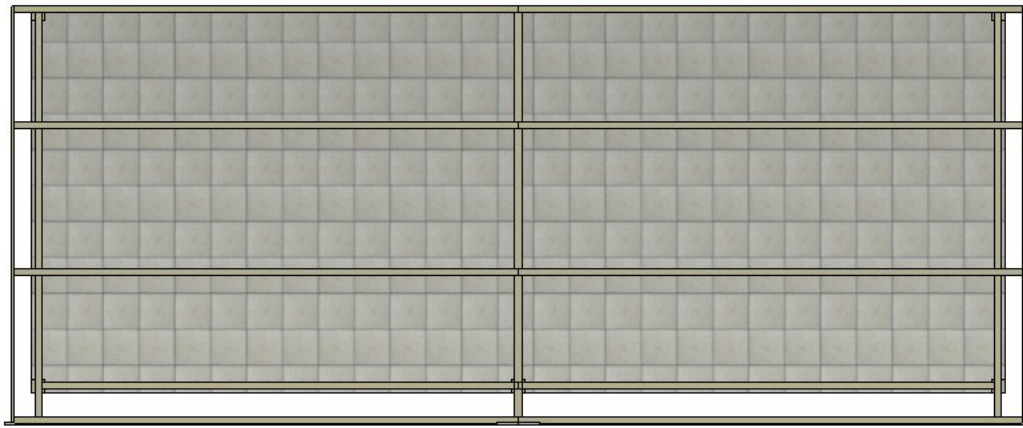

942137 Sadeltak - 8145x3230

3000 3230

3900 3900

8145

3900 3900

8145