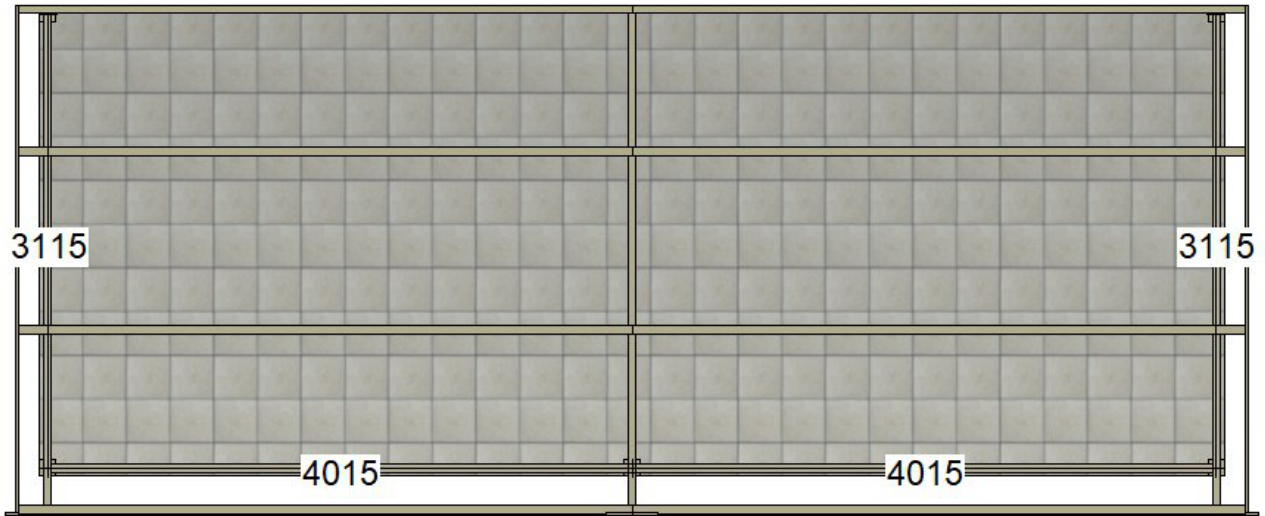

942137 Sadeltak - 8145x3230

3000 3230

3900 3900

8145

3900 3900

8145